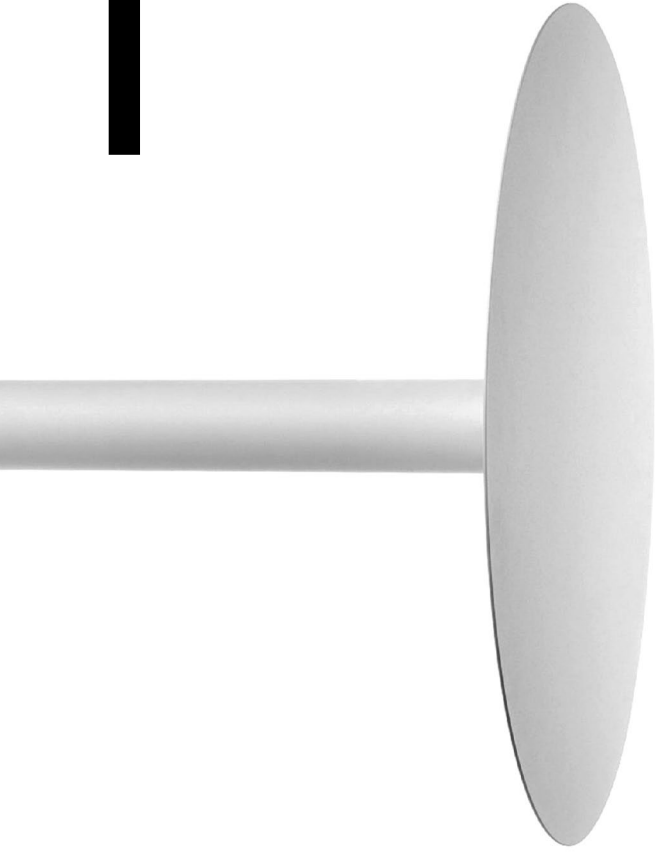

Schraubtisch

KIRIMBERG

T, ein Tisch, den man dort aufstellen kann, wo es bislang unmöglich erschien:  
auf unebenen Untergründen, Wiesen mit Gefälle, am Strand.

Der deutsche Designer Andreas Benesser hat die Tischserie T in Aluminium  
und Stahl entwickelt.

Durch geschickte Materialverformung ist T erstaunlich stabil, bei gleichzeitig  
geringem Gewicht.

Von Anfang an stand die unkomplizierte Handhabung im Vordergrund:

- Aufstellen ohne Hilfsmittel und Werkzeuge
- Intuitives Benutzen ohne Üben und Erklärung
- Sicherer Stand
- Hochwertige Verarbeitung

Die verarbeiteten Materialien erfordern keine spezielle Pflege.

T kann ganzjährig im Freien bleiben – Jahre lang.

Die bestechende Einfachheit der Konstruktion führte schließlich zu der  
ikonischen Form, die auch den Namen gab.

### T hoch 75 + Loch für Sonnenschirm

mit abnehmbarer Platte  
und Loch für Sonnenschirm

Höhe  
100 cm

Nutzhöhe:  
70 cm

Durchmesser  
75 cm

Demnächst  
lieferbar

Preis auf  
Anfrage

Stand: Juni 2014